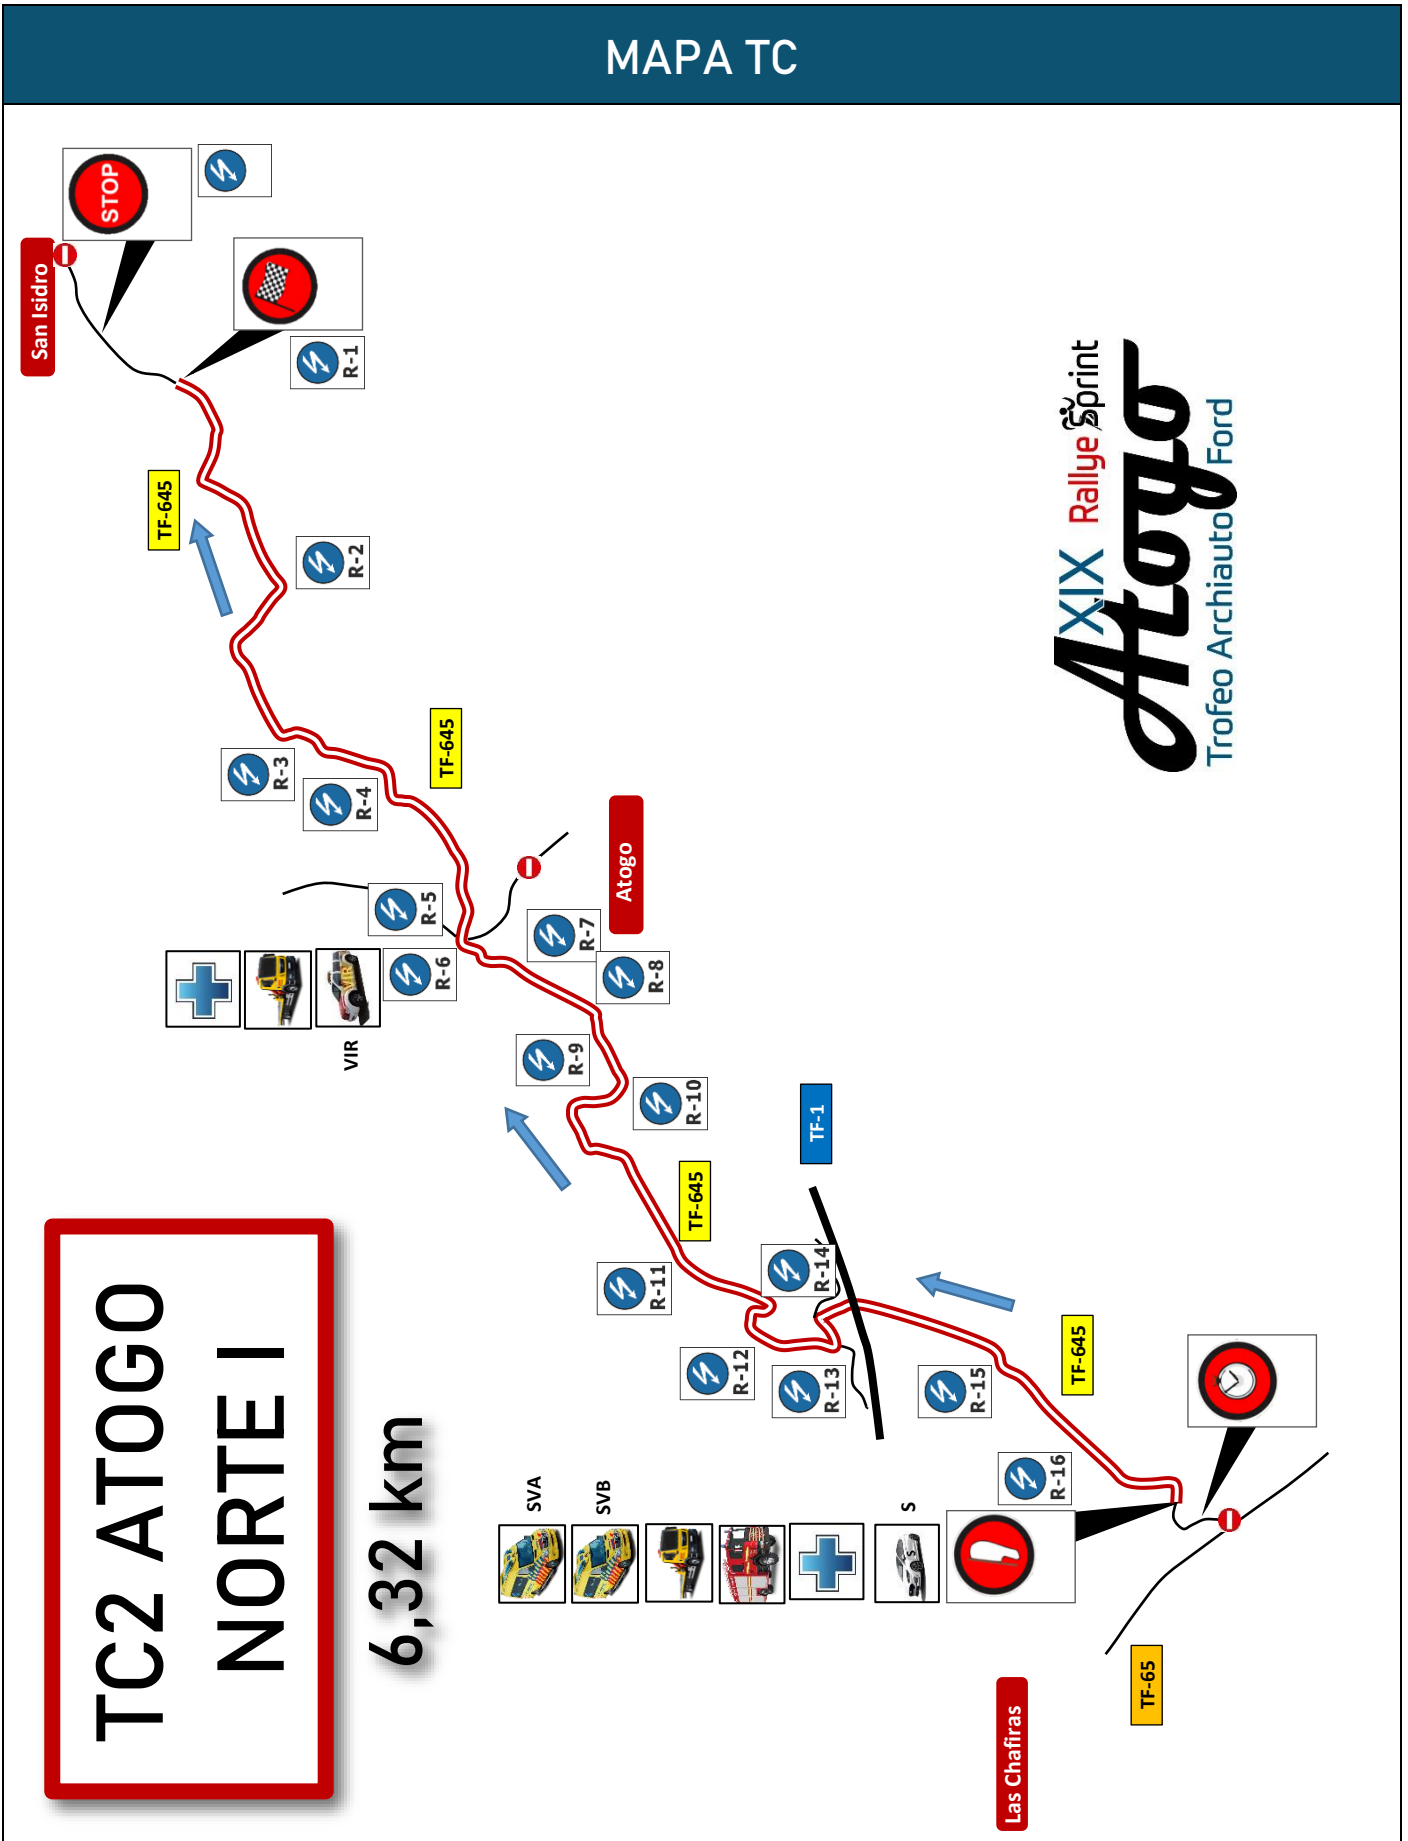

MAPA TC

XIX Rallye Sprint
Atogo
Trofeo Archiauto Ford

**TC2 ATOGO
NORTE I**

6,32 km