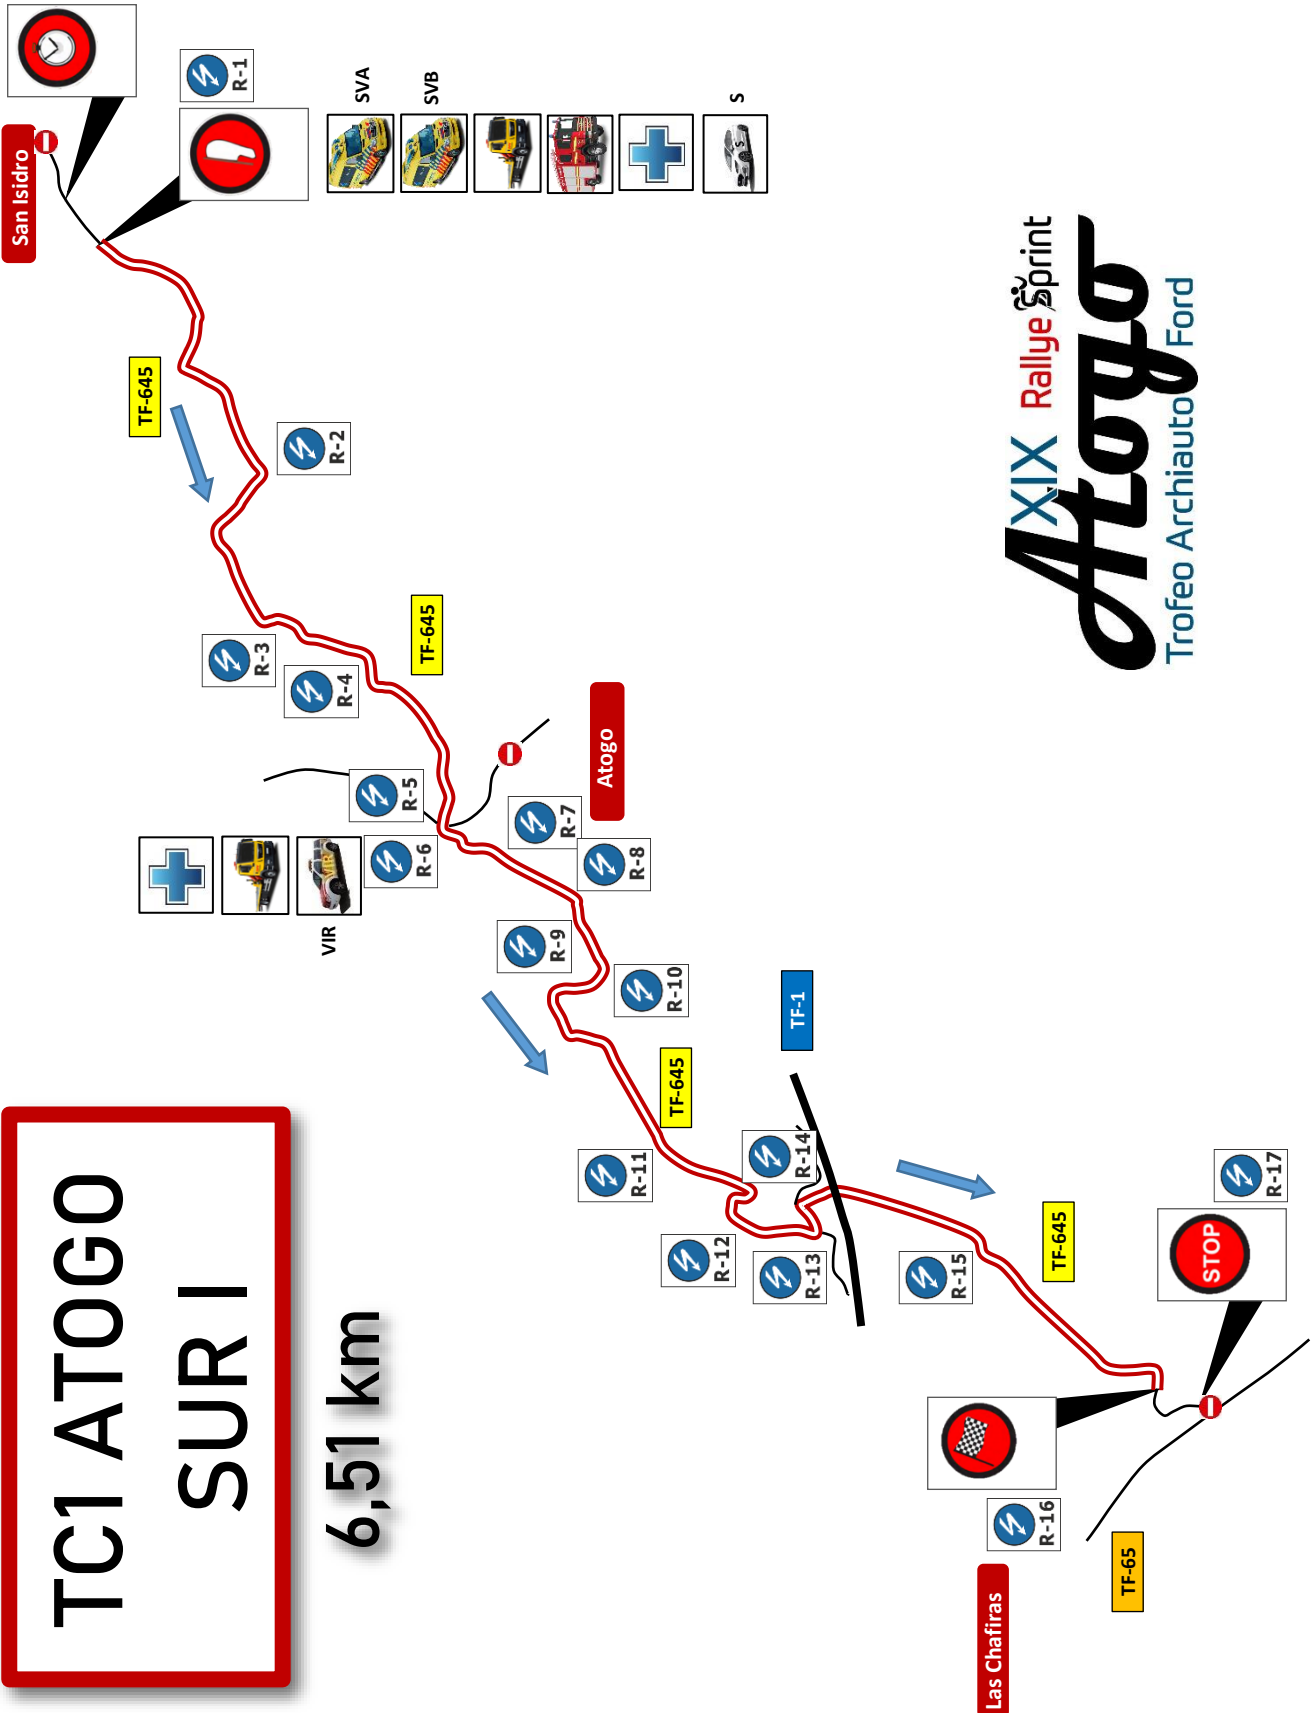

MAPA TC

XIX Rallye Sprint  
**Atogo**  
Trofeo Archiauto Ford

**TC1 ATOGO  
SUR I**

6,51 km