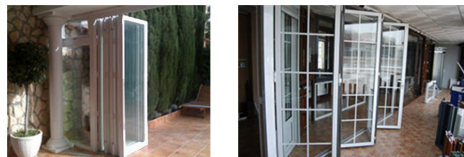

DESCUBRE LA NUEVA GAMA DE VEHÍCULOS COMERCIALES FORD

El Mayorazgo

Subida El Mayorazgo, 30
38108 Santa Cruz de Tenerife
922 20 01 56
ventas.mayorazgo@archiauto.com

La Orotava

C/ Molinos de Gofio, 20
38312 La Orotava
922 32 31 13
ventas.orotava@archiauto.com

Las Chafiras

C/ La Polka, 88
Pol. Ind. Llano del Camello, Las Chafiras
38639 San Miguel de Abona
922 76 19 00
ventas.chafiras@archiauto.com

Tenerife · Gran Canaria · Fuerteventura

900 420 004 archiauto.com

MAYORISTA DE LLANTAS Y NEUMÁTICOS

Corin Metal
Grupo Automoción

SUPER PRECIOS X NEUMÁTICOS
¡AHORA ES EL MOMENTO!

FINANCIAMOS HASTA **100%**

PACK LLANTAS Y NEUMÁTICOS EN 17"
PVP: 1.145,00€
990,00€

LIQUIDACIÓN MOTOS 125cc
2.194,00€

922 39 12 09
616 1175 39

www.corinmetal.com www.cmwheels.es

CORIN METAL, S.L.
ALUMINIO Y CRISTALERÍA

AXIX Rallye Sprint

Atogo

Trofeo Archiauto Ford

4 y 5 de octubre de 2024

Hotel Médano

Ilustre Ayuntamiento de Abona
Concejalía de Deportes

Logos of various sponsors and partners:

- Teamfactory
- GRUPO ATOGO
- Casa Sea
- COPI-CENTER
- R&R TRANSPORTES Y ESCAVACIONES
- S.I.E
- VIGAN
- Dialprix
- R&B
- BAR RESTAURANTE TAMADUSTE
- Canillana Canarias, S.L.
- Cruz Roja
- ARE NEUMÁTICOS
- Juan Carlos Fotógrafo
- Autos y Motos Corin Broker
- Rotulos Buzanada
- LF FERRITERIA LUIS FARIÑA, S.L.U.
- DESQUACES Cabello
- Corin Metal, S.L. ALUMINIO Y CRISTALERÍA
- OVAL
- JOCAR
- BOLOS
- Corin Metal